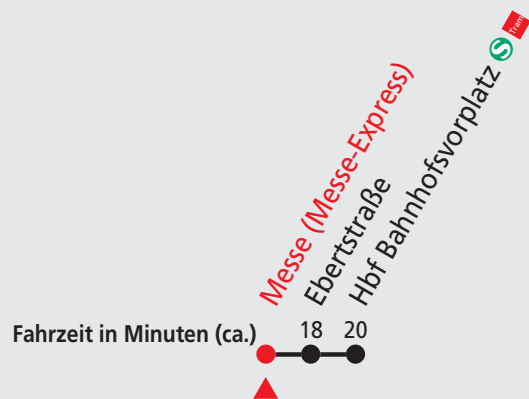

Montag - Freitag		Samstag				Sonn- und Feiertag			
		8	28	48		8	28	48	
		9	08	28	48	9	08	28	48
10	38	10	08	28	48	10	08	28	48
11	08 38	11	08	38		11	08	38	
12	08 38	12	08	38		12	08	38	
13	08 38	13	08	38		13	08	38	
14	08 38	14	08	38		14	08	38	
15	08 38	15	08	38		15	08	28	48
16	08 38	16	08	28	48	16	08	28	48
17	08 38	17	08	28	48				

Fahrten verkehren nur während der Messe "Faszination Motorrad" vom 22.01. bis 24.01.2010

Ihre nächste Vorverkaufsstelle: KVV Kundenzentrum, Am Hauptbahnhof, 76131 Karlsruhe  
KVV Service-Telefon: 0721 / 6107 5885 [www.kvv.de](http://www.kvv.de)

Erstellt: 18.01.2010 13:45:45; Linie: 24090FH; Haltestelle: 89

Messe-Express gültig vom 22.01. bis 24.01.2010

Am 24. und 31.12. Verkehr wie samstags

Montag - Freitag		Samstag				Sonn- und Feiertag			
		8	52			8	52		
		9	12	32	52	9	12	32	52
		10	12	32		10	12	32	
11	02 32	11	02 32			11	02 32		
12	02 32	12	02 32			12	02 32		
13	02 32	13	02 32			13	02 32		
14	02 32	14	02 32			14	02 32 52		
15	02 32	15	02 32 52			15	12 32 52		
16	02 32	16	12 32 52			16	12 32 52		
17	02 32	17	12 32 52			17	12		
18	02	18	12						